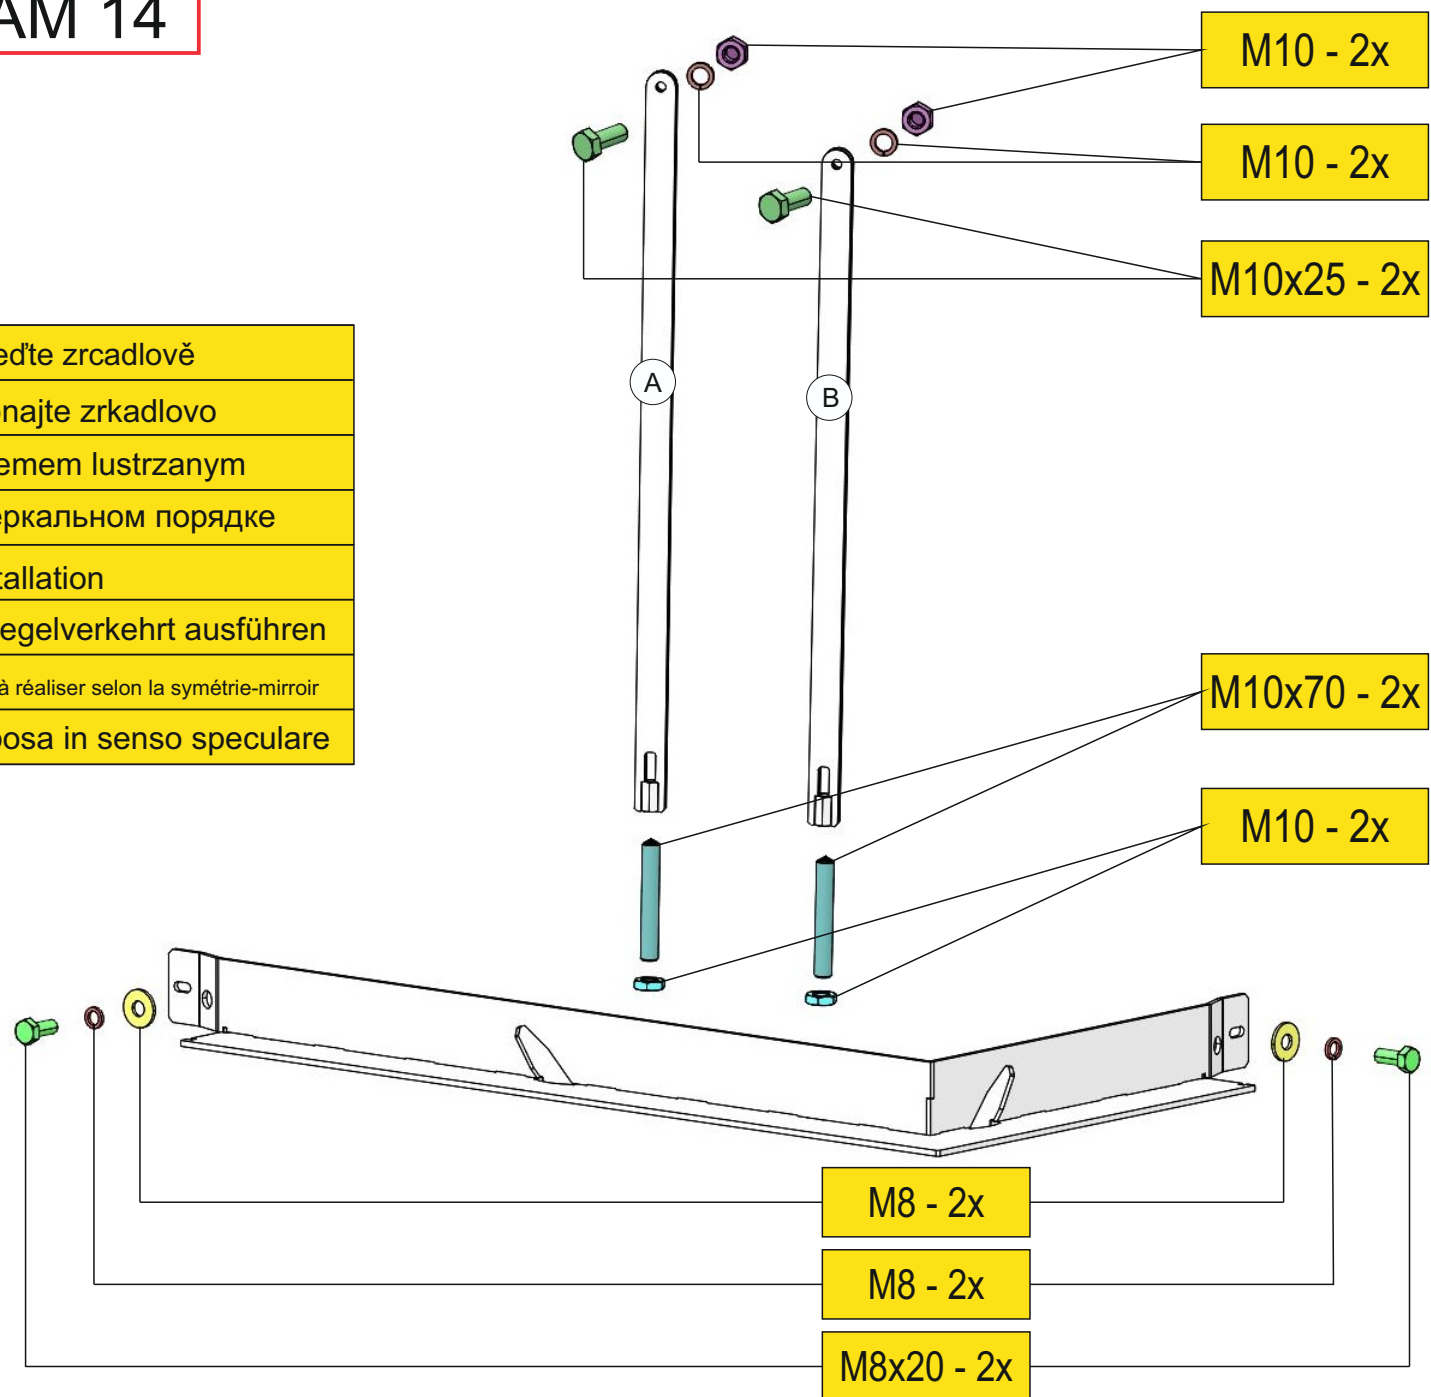

IR2LG RAM 15 + RAM 14

1

CZ	IL2LG	Montáž provedte zrcadlově
SK		Montáž vykonajte zrkadlovo
PL		Montaż systemem lustrzanym
RU		монтаж в зеркальном порядке
EN		Mirrored installation
DE		Montage spiegelverkehrt ausführen
FR		L'assemblage est à réaliser selon la symétrie-miroir
IT		eseguire la posa in senso speculare

7

8

9

OK

10

12

11

16

17

18

19

20

21

22

23

24