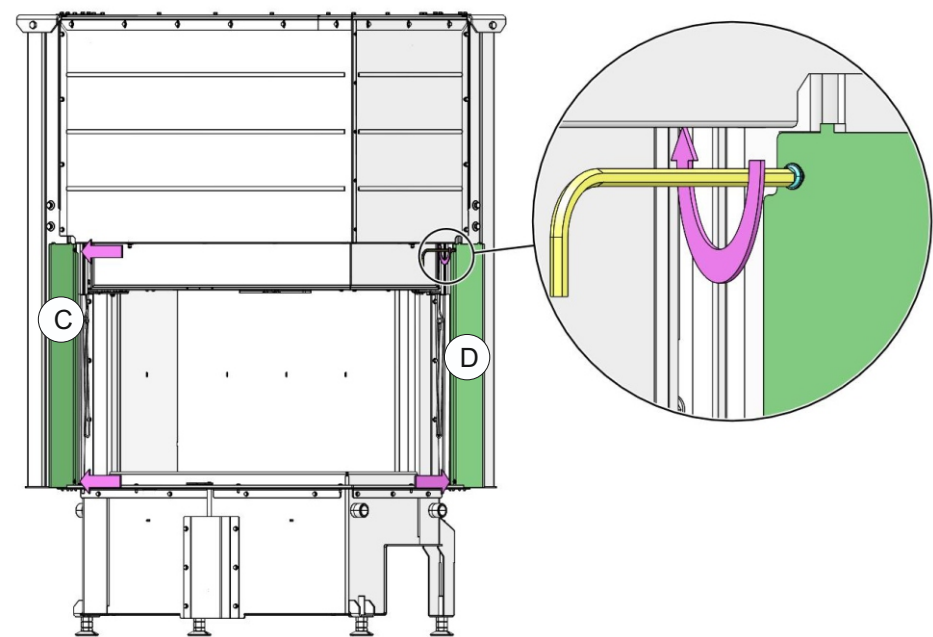

IR2LG RAM 15 + RAM 14

1

CZ	IL2LG	Montáž provedte zrcadlově
SK		Montáž vykonajte zrkadlovo
PL		Montaż systemem lustrzanym
RU		монтаж в зеркальном порядке
EN		Mirrored installation
DE		Montage spiegelverkehrt ausführen
FR		L'assemblage est à réaliser selon la symétrie-miroir
IT		eseguire la posa in senso speculare

17

18

19

20

21

22

23

24