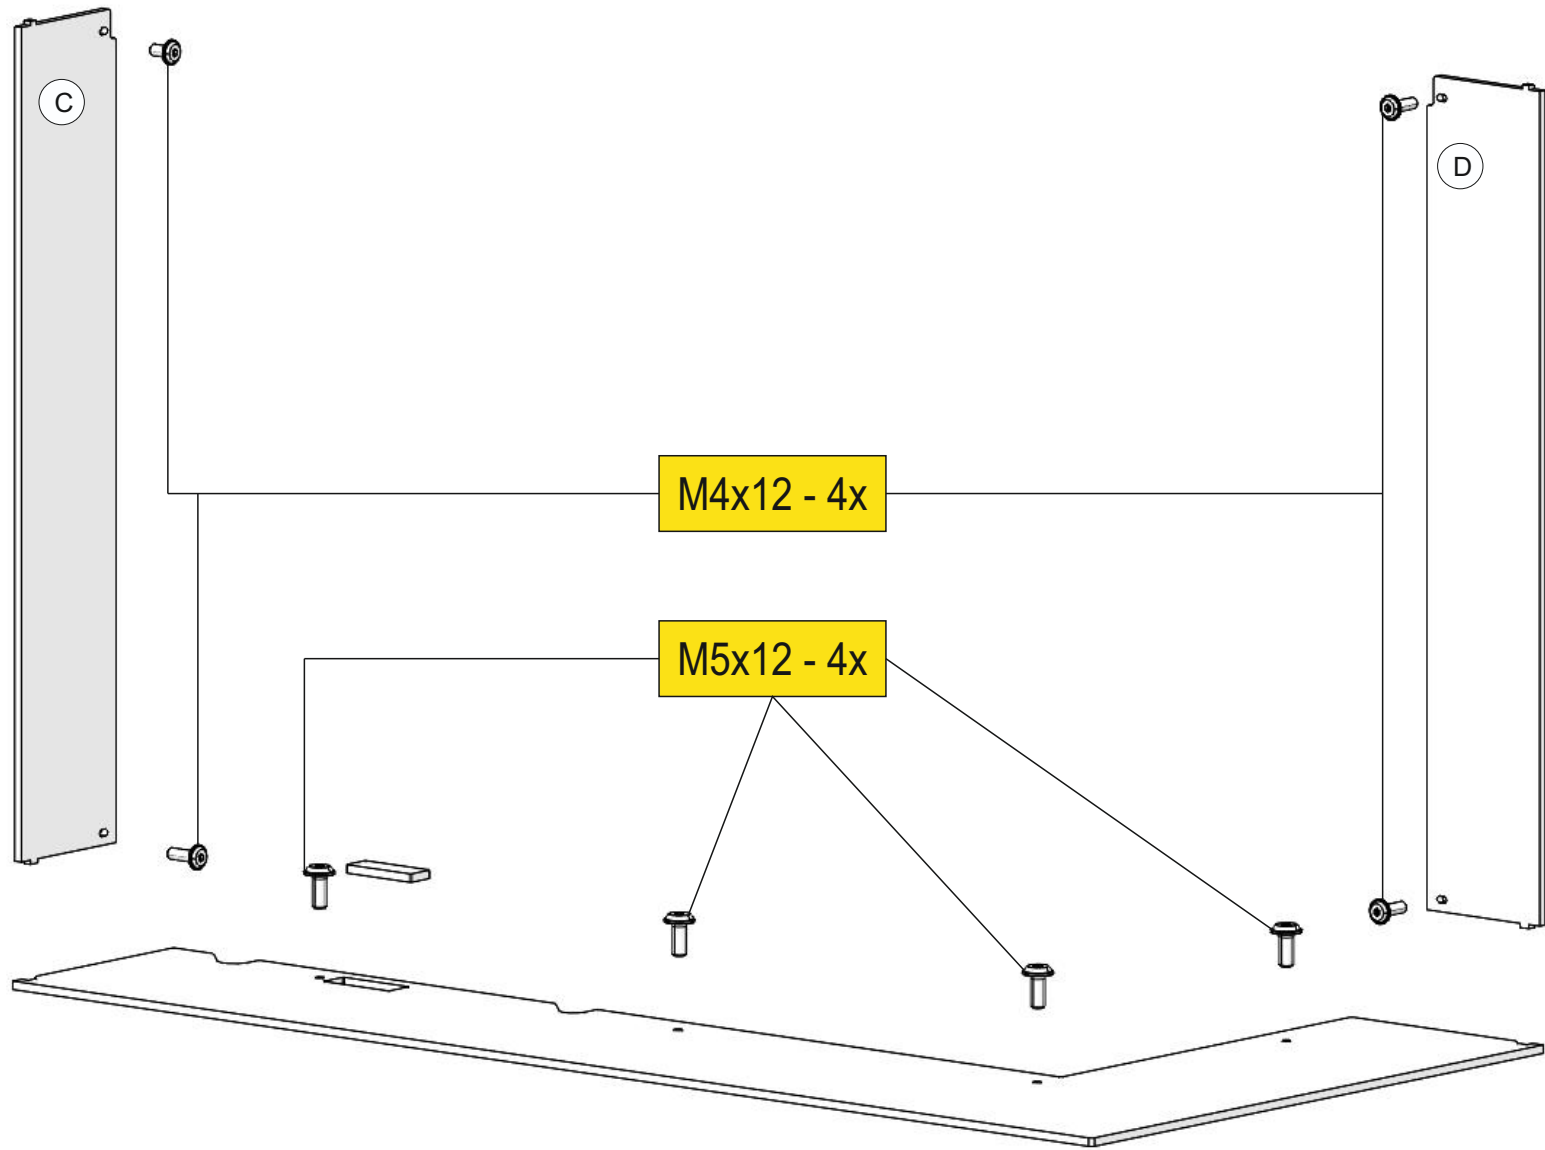

IR2LG RAM 15 + RAM 14

1

CZ	IL2LG	Montáž provedte zrcadlově
SK		Montáž vykonajte zrkadlovo
PL		Montaż systemem lustrzanym
RU		монтаж в зеркальном порядке
EN		Mirrored installation
DE		Montage spiegelverkehrt ausführen
FR		L'assemblage est à réaliser selon la symétrie-miroir
IT		eseguire la posa in senso speculare

17

18

19

20

21

22

23

24