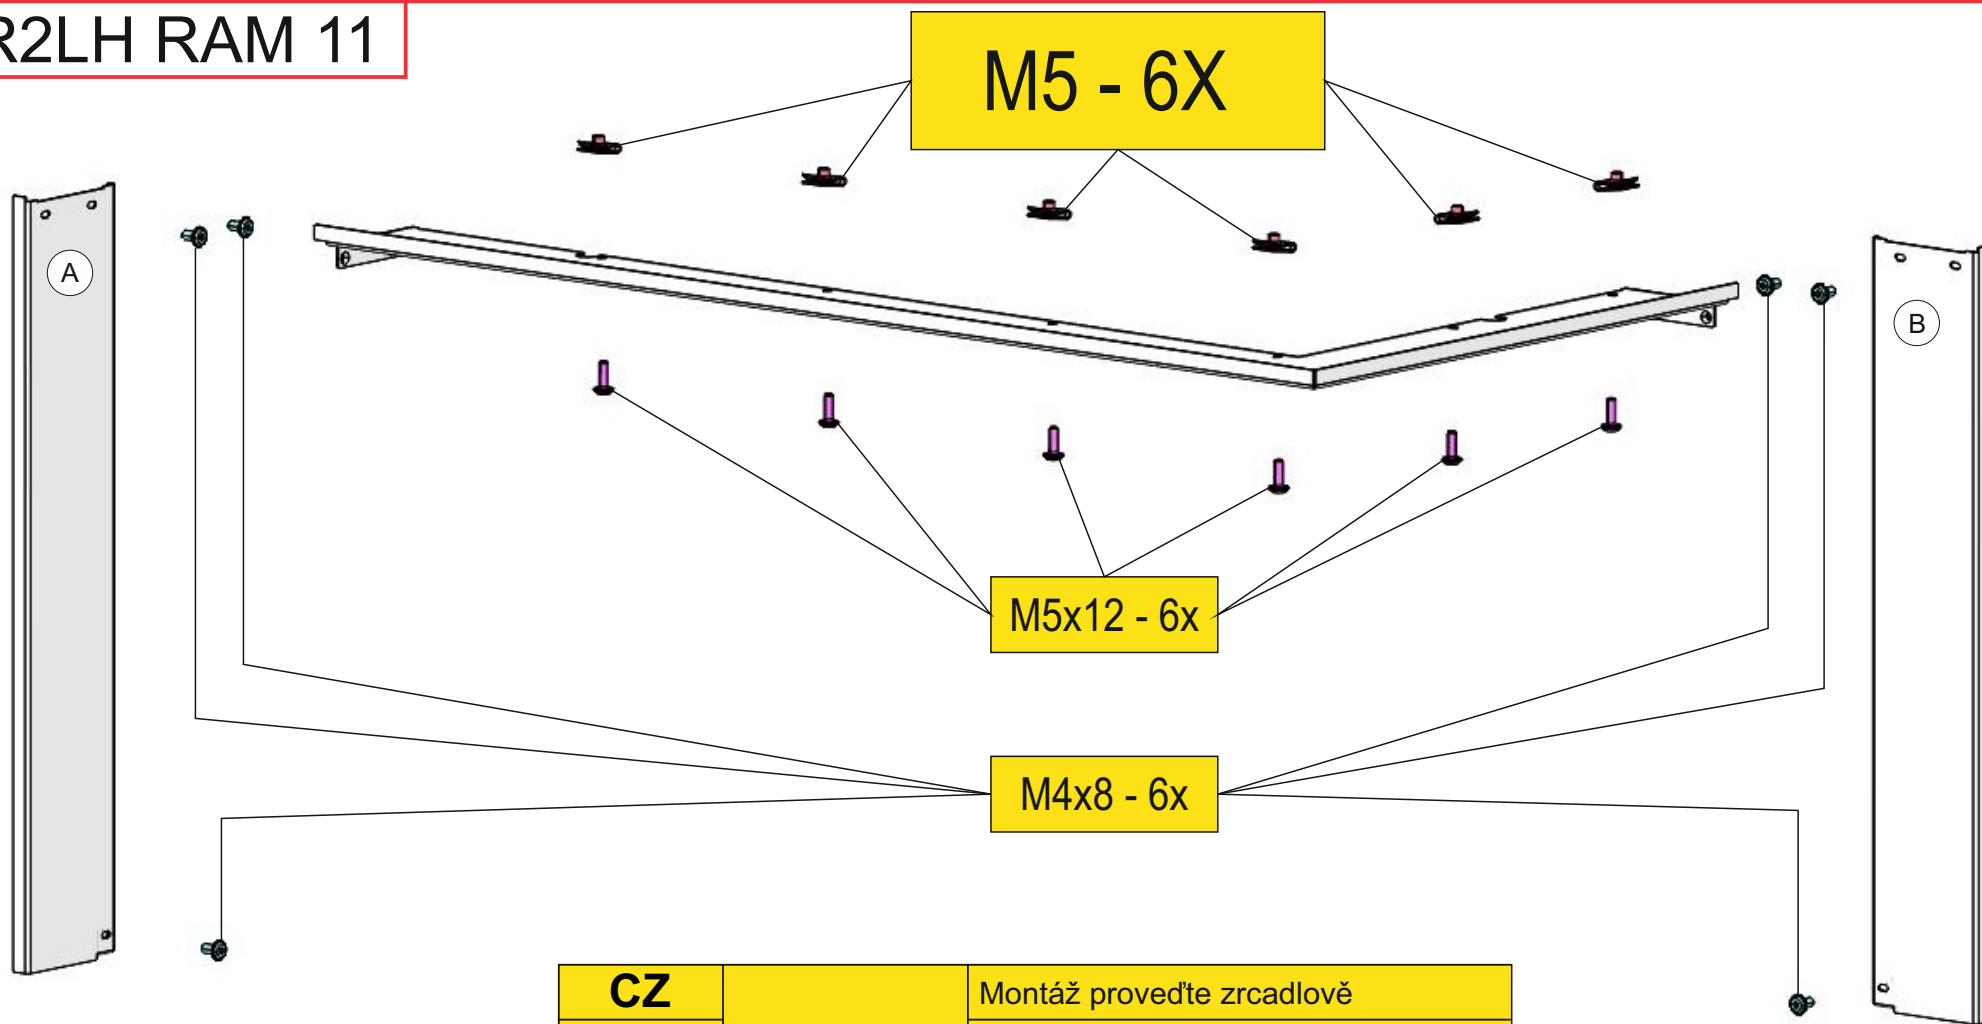

IR2LH RAM 11

1

CZ	IL2LH RAM 11	Montáž proved'te zrcadlově
SK		Montáž vykonajte zrkadlovo
PL		Montaż systemem lustrzanym
RU		монтаж в зеркальном порядке
EN		Mirrored installation
DE		Montage spiegelverkehrt ausführen
FR		L'assemblage est à réaliser selon la symétrie-miroir
IT	eseguire la posa in senso speculare	

2

4

3

5

6

7

OK

8