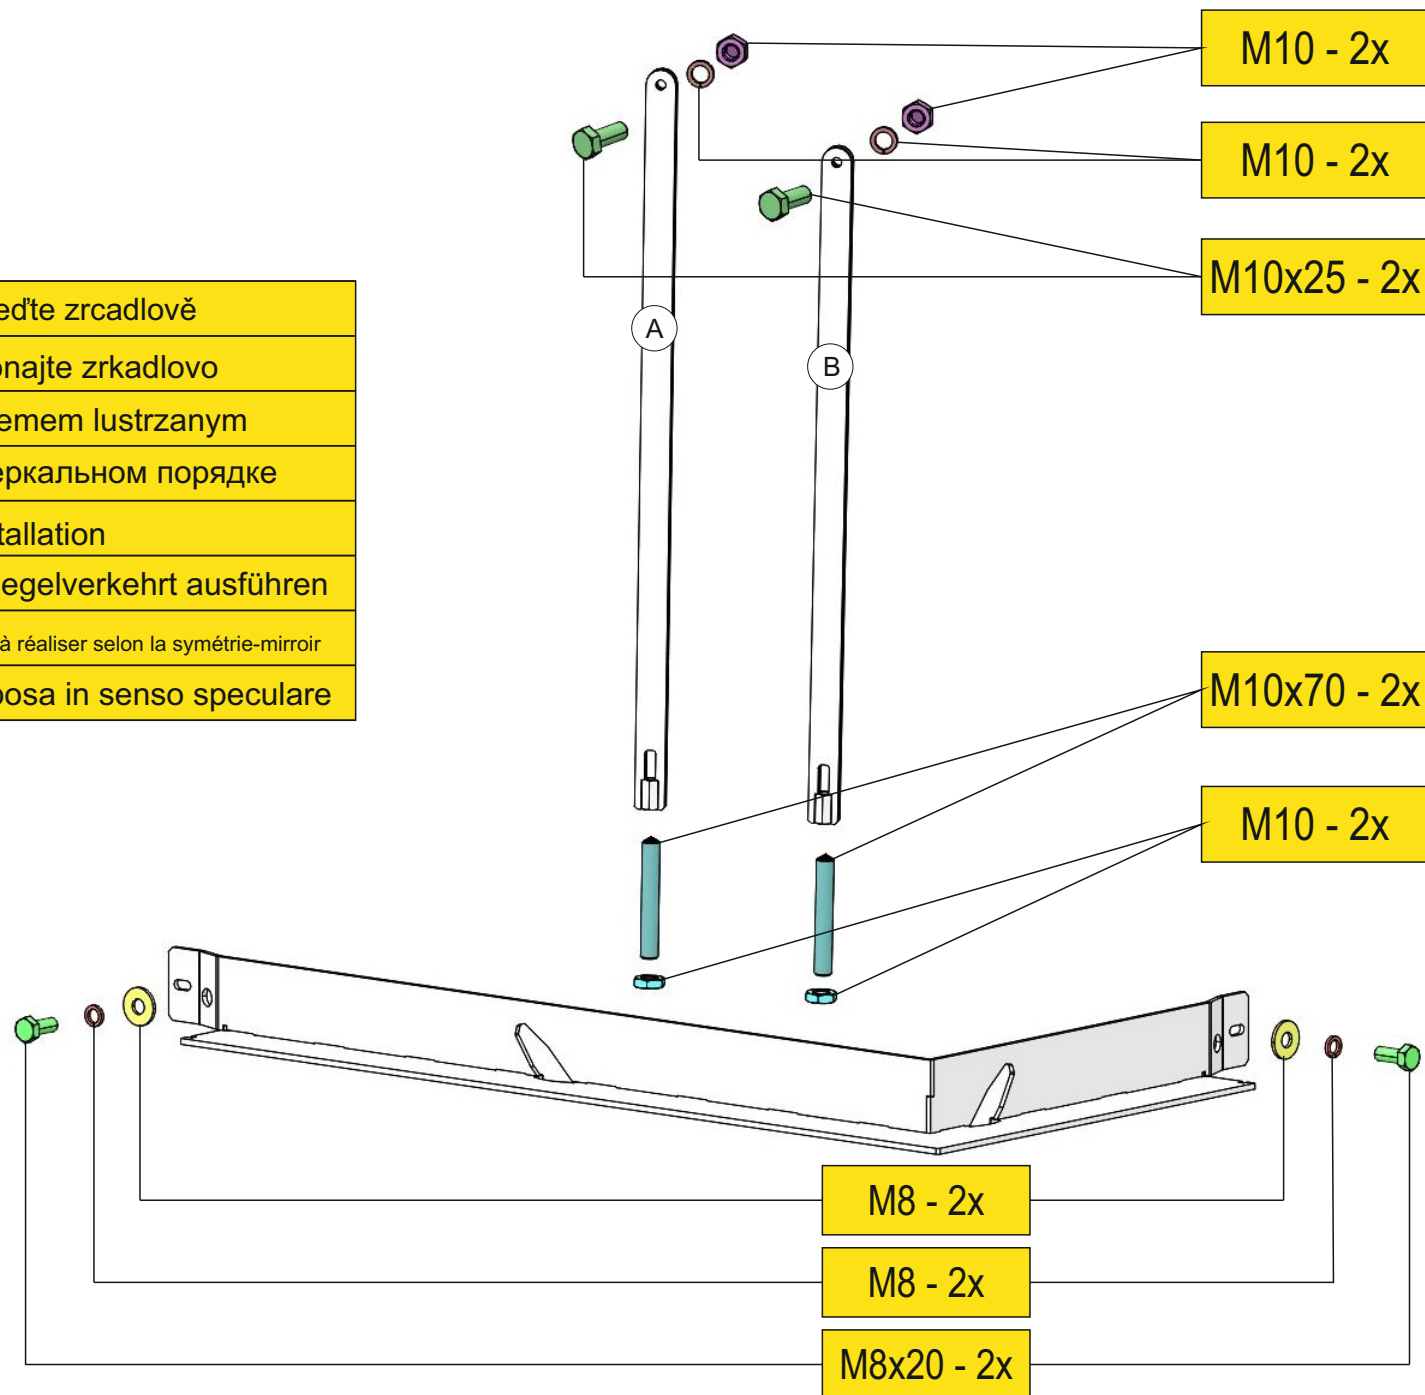

IR2LG RAM 15

1

CZ	IL2LG RAM 15	Montáž proved'te zrcadlově
SK		Montáž vykonajte zrkadlovo
PL		Montaż systemem lustrzanym
RU		монтаж в зеркальном порядке
EN		Mirrored installation
DE		Montage spiegelverkehrt ausführen
FR		L'assemblage est à réaliser selon la symétrie-miroir
IT		eseguire la posa in senso speculare

2

3

OK

4

5

6

7

8