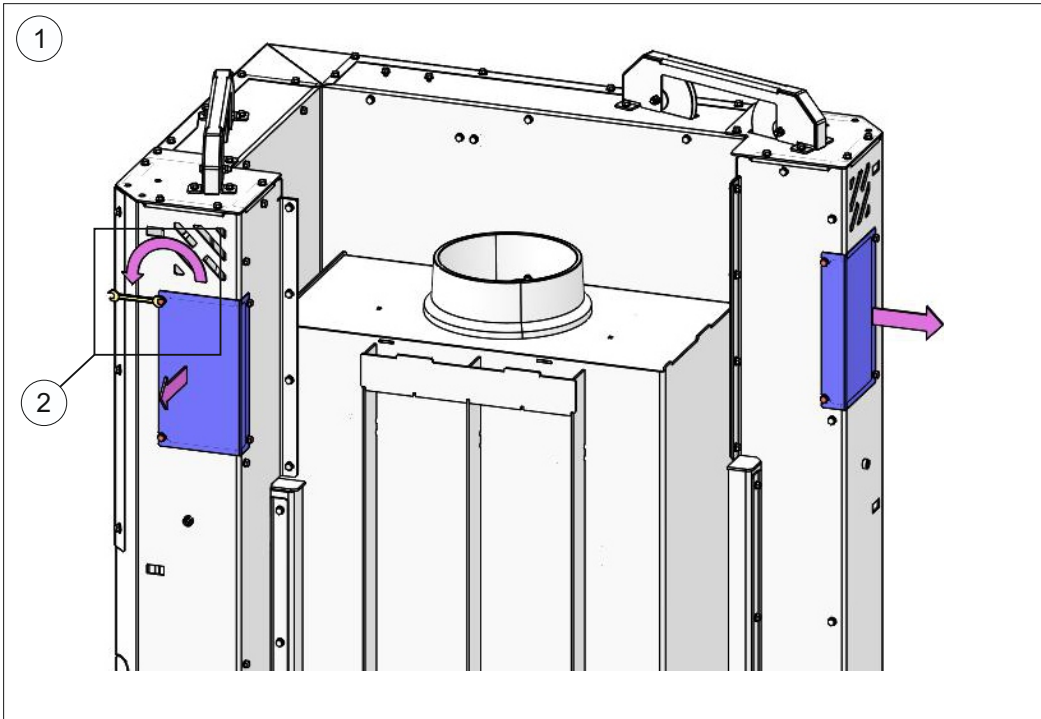

# HR3LG RAM 15

-  (A) 8x20mm 8x
-  (B) 10x25mm 2x
-  (C) M8 6x
-  (D) M10 2x
-  (E) M10 2x
-  (F) M8 8x
-  (G) M10 2x
-  (H) M8 2x
-  (I) 10x70mm 2x

<b>CZ</b>	<b>HL3LG RAM 15</b>	Montáž provedte zrcadlově
<b>SK</b>		Montáž vykonajte zrkadlovo
<b>PL</b>		Montaż systemem lustrzanym
<b>RU</b>		монтаж в зеркальном порядке
<b>EN</b>		Mirrored installation
<b>DE</b>		Montage spiegelverkehrt ausführen
<b>FR</b>		L'assemblage est à réaliser selon la symétrie-miroir
<b>IT</b>		eseguire la posa in senso speculare