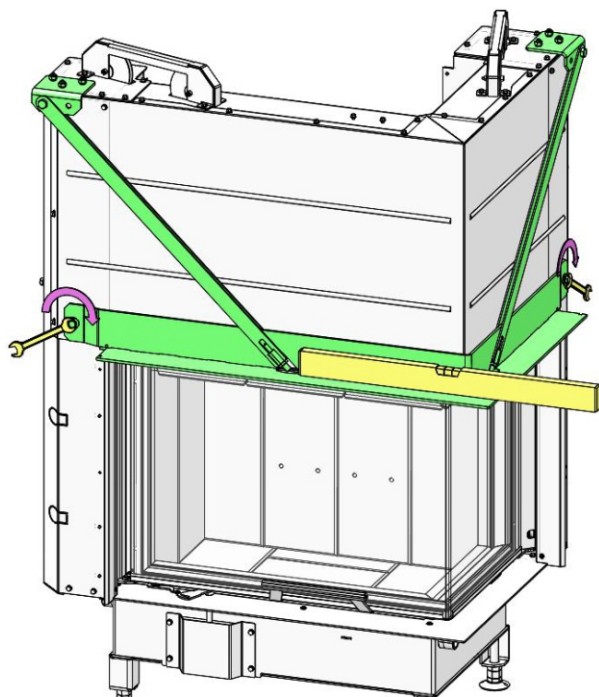

# HR3LG RAM 15

-  (A) 8x20mm 8x
-  (B) 10x25mm 2x
-  (C) M8 6x
-  (D) M10 2x
-  (E) M10 2x
-  (F) M8 8x
-  (G) M10 2x
-  (H) M8 2x
-  (I) 10x70mm 2x

<b>CZ</b>	<b>HL3LG RAM 15</b>	Montáž provedte zrcadlově
<b>SK</b>		Montáž vykonajte zrkadlovo
<b>PL</b>		Montaż systemem lustrzanym
<b>RU</b>		монтаж в зеркальном порядке
<b>EN</b>		Mirrored installation
<b>DE</b>		Montage spiegelverkehrt ausführen
<b>FR</b>		L'assemblage est à réaliser selon la symétrie-miroir
<b>IT</b>		eseguire la posa in senso speculare

13

14

15

16

17

18

19

20