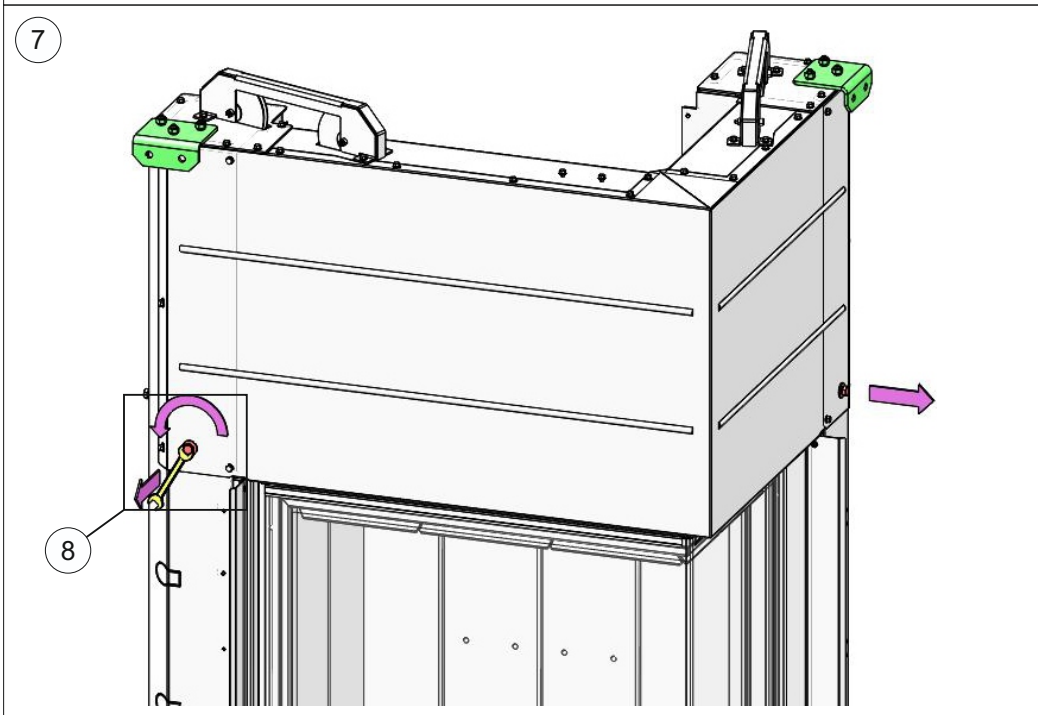

# HR3LG RAM 15

-  (A) 8x20mm 8x
-  (B) 10x25mm 2x
-  (C) M8 6x
-  (D) M10 2x
-  (E) M10 2x
-  (F) M8 8x
-  (G) M10 2x
-  (H) M8 2x
-  (I) 10x70mm 2x

<b>CZ</b>	<b>HL3LG RAM 15</b>	Montáž provedte zrcadlově
<b>SK</b>		Montáž vykonajte zrkadlovo
<b>PL</b>		Montaż systemem lustrzanym
<b>RU</b>		монтаж в зеркальном порядке
<b>EN</b>		Mirrored installation
<b>DE</b>		Montage spiegelverkehrt ausführen
<b>FR</b>		L'assemblage est à réaliser selon la symétrie-miroir
<b>IT</b>		eseguire la posa in senso speculare