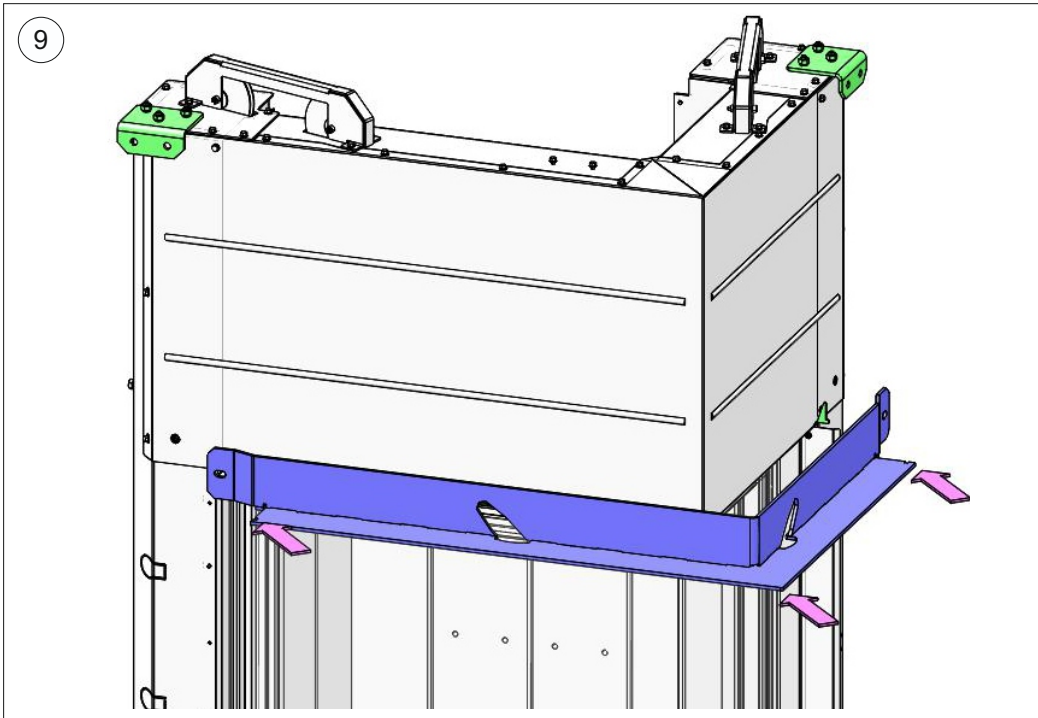

# HR3LG RAM 15

-  (A) 8x20mm 8x
-  (B) 10x25mm 2x
-  (C) M8 6x
-  (D) M10 2x
-  (E) M10 2x
-  (F) M8 8x
-  (G) M10 2x
-  (H) M8 2x
-  (I) 10x70mm 2x

<b>CZ</b>	<b>HL3LG RAM 15</b>	Montáž provedte zrcadlově
<b>SK</b>		Montáž vykonajte zrkadlovo
<b>PL</b>		Montaż systemem lustrzanym
<b>RU</b>		монтаж в зеркальном порядке
<b>EN</b>		Mirrored installation
<b>DE</b>		Montage spiegelverkehrt ausführen
<b>FR</b>		L'assemblage est à réaliser selon la symétrie-miroir
<b>IT</b>		eseguire la posa in senso speculare