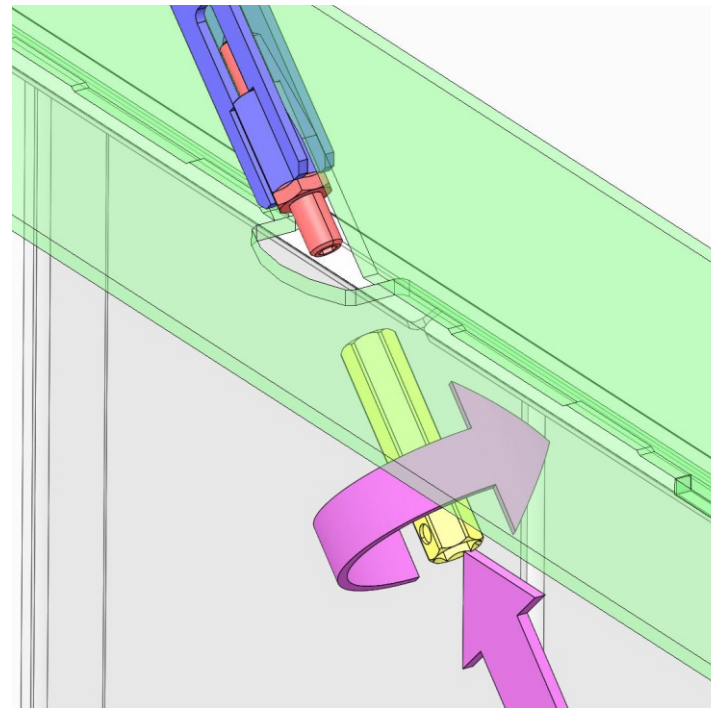

# HR3LG RAM 15

-  (A) 8x20mm 8x
-  (B) 10x25mm 2x
-  (C) M8 6x
-  (D) M10 2x
-  (E) M10 2x
-  (F) M8 8x
-  (G) M10 2x
-  (H) M8 2x
-  (I) 10x70mm 2x

<b>CZ</b>	<b>HL3LG RAM 15</b>	Montáž provedte zrcadlově
<b>SK</b>		Montáž vykonajte zrkadlovo
<b>PL</b>		Montaż systemem lustrzanym
<b>RU</b>		монтаж в зеркальном порядке
<b>EN</b>		Mirrored installation
<b>DE</b>		Montage spiegelverkehrt ausführen
<b>FR</b>		L'assemblage est à réaliser selon la symétrie-miroir
<b>IT</b>		eseguire la posa in senso speculare

13

14

15

16

17

18

19

20