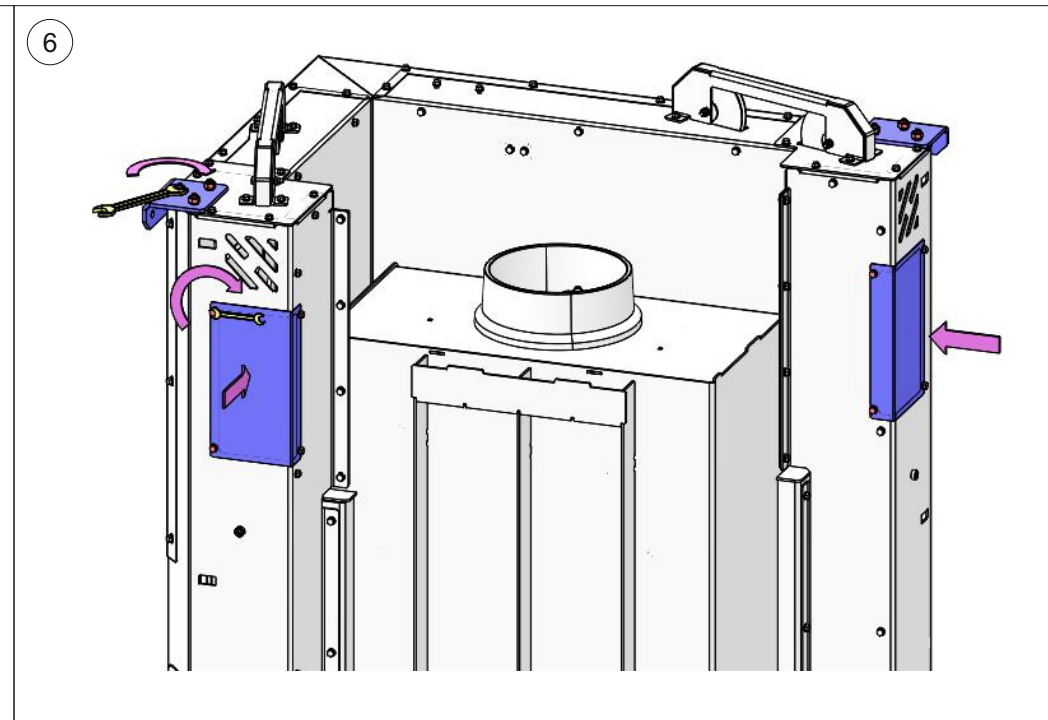

# HR3LG RAM 15

-  (A) 8x20mm 8x
-  (B) 10x25mm 2x
-  (C) M8 6x
-  (D) M10 2x
-  (E) M10 2x
-  (F) M8 8x
-  (G) M10 2x
-  (H) M8 2x
-  (I) 10x70mm 2x

<b>CZ</b>	<b>HL3LG RAM 15</b>	Montáž provedte zrcadlově
<b>SK</b>		Montáž vykonajte zrkadlovo
<b>PL</b>		Montaż systemem lustrzanym
<b>RU</b>		монтаж в зеркальном порядке
<b>EN</b>		Mirrored installation
<b>DE</b>		Montage spiegelverkehrt ausführen
<b>FR</b>		L'assemblage est à réaliser selon la symétrie-miroir
<b>IT</b>		eseguire la posa in senso speculare