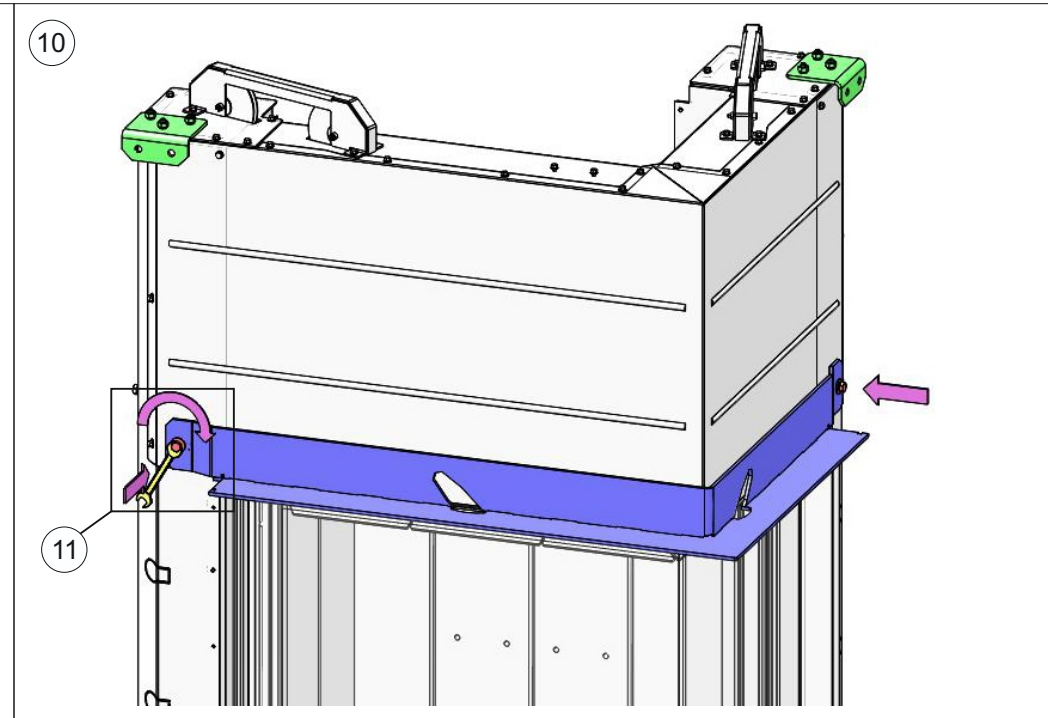

# HR3LG RAM 15

-  (A) 8x20mm 8x
-  (B) 10x25mm 2x
-  (C) M8 6x
-  (D) M10 2x
-  (E) M10 2x
-  (F) M8 8x
-  (G) M10 2x
-  (H) M8 2x
-  (I) 10x70mm 2x

<b>CZ</b>	<b>HL3LG RAM 15</b>	Montáž provedte zrcadlově
<b>SK</b>		Montáž vykonajte zrkadlovo
<b>PL</b>		Montaż systemem lustrzanym
<b>RU</b>		монтаж в зеркальном порядке
<b>EN</b>		Mirrored installation
<b>DE</b>		Montage spiegelverkehrt ausführen
<b>FR</b>		L'assemblage est à réaliser selon la symétrie-miroir
<b>IT</b>		eseguire la posa in senso speculare