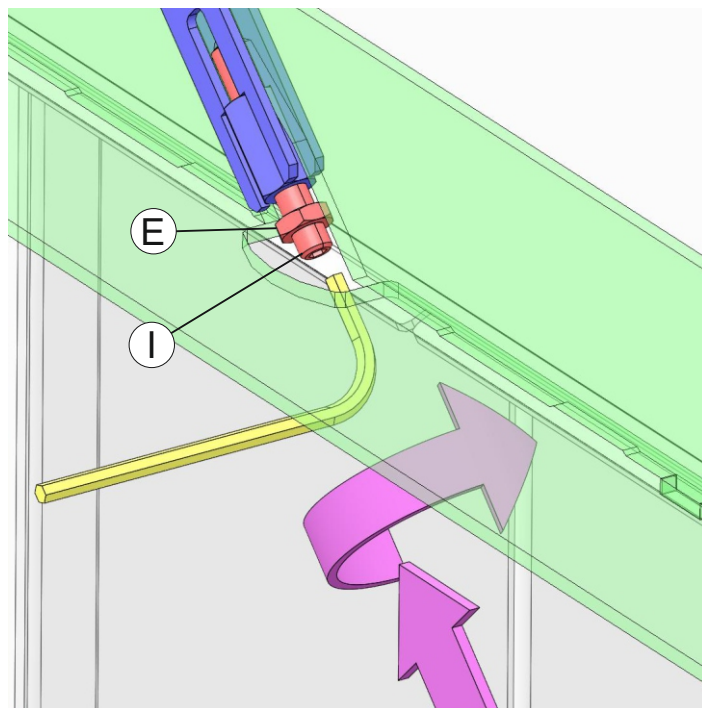

# HR3LG RAM 15

-  (A) 8x20mm 8x
-  (B) 10x25mm 2x
-  (C) M8 6x
-  (D) M10 2x
-  (E) M10 2x
-  (F) M8 8x
-  (G) M10 2x
-  (H) M8 2x
-  (I) 10x70mm 2x

<b>CZ</b>	<b>HL3LG RAM 15</b>	Montáž provedte zrcadlově
<b>SK</b>		Montáž vykonajte zrkadlovo
<b>PL</b>		Montaż systemem lustrzanym
<b>RU</b>		монтаж в зеркальном порядке
<b>EN</b>		Mirrored installation
<b>DE</b>		Montage spiegelverkehrt ausführen
<b>FR</b>		L'assemblage est à réaliser selon la symétrie-miroir
<b>IT</b>		eseguire la posa in senso speculare

13

14

15

16

17

18

19

20