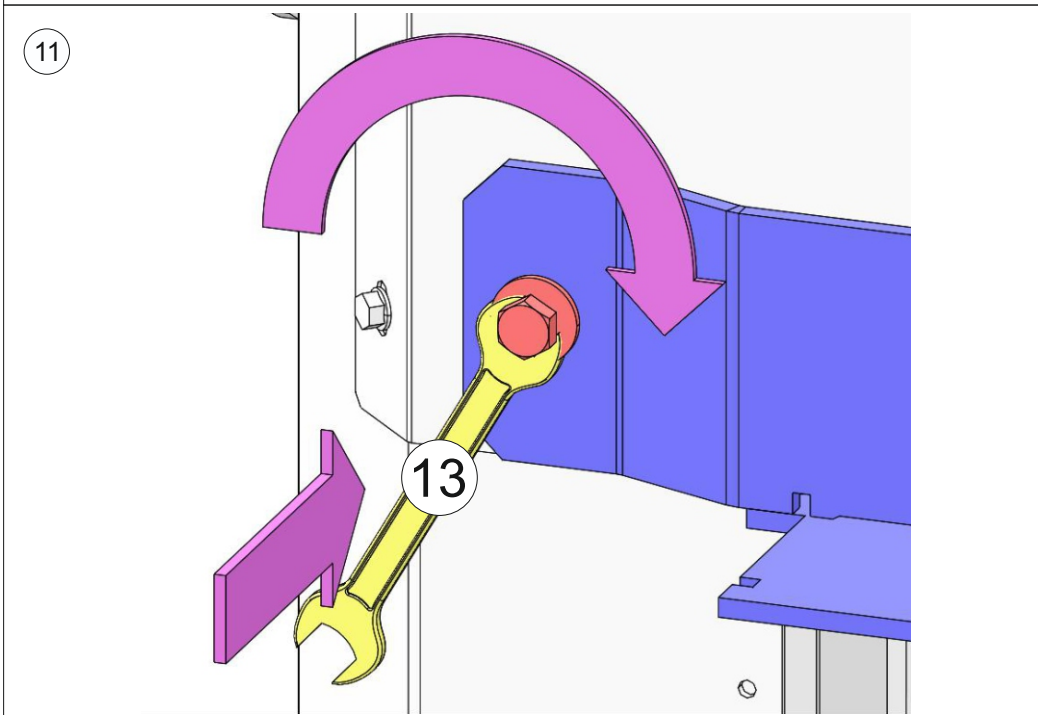

# HR3LG RAM 15

-  (A) 8x20mm 8x
-  (B) 10x25mm 2x
-  (C) M8 6x
-  (D) M10 2x
-  (E) M10 2x
-  (F) M8 8x
-  (G) M10 2x
-  (H) M8 2x
-  (I) 10x70mm 2x

<b>CZ</b>	<b>HL3LG RAM 15</b>	Montáž provedte zrcadlově
<b>SK</b>		Montáž vykonajte zrkadlovo
<b>PL</b>		Montaż systemem lustrzanym
<b>RU</b>		монтаж в зеркальном порядке
<b>EN</b>		Mirrored installation
<b>DE</b>		Montage spiegelverkehrt ausführen
<b>FR</b>		L'assemblage est à réaliser selon la symétrie-miroir
<b>IT</b>		eseguire la posa in senso speculare