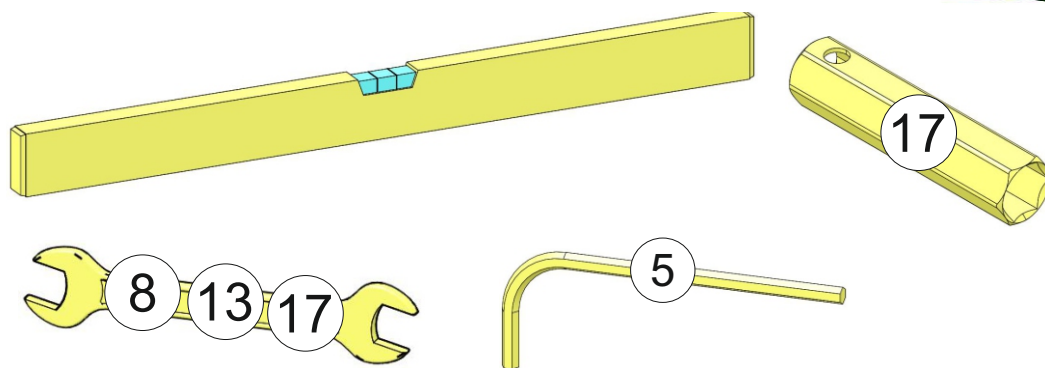

# HR3LG RAM 15

-  (A) 8x20mm 8x
-  (B) 10x25mm 2x
-  (C) M8 6x
-  (D) M10 2x
-  (E) M10 2x
-  (F) M8 8x
-  (G) M10 2x
-  (H) M8 2x
-  (I) 10x70mm 2x

<b>CZ</b>	<b>HL3LG RAM 15</b>	Montáž provedte zrcadlově
<b>SK</b>		Montáž vykonajte zrkadlovo
<b>PL</b>		Montaż systemem lustrzanym
<b>RU</b>		монтаж в зеркальном порядке
<b>EN</b>		Mirrored installation
<b>DE</b>		Montage spiegelverkehrt ausführen
<b>FR</b>		L'assemblage est à réaliser selon la symétrie-miroir
<b>IT</b>		eseguire la posa in senso speculare

13

14

15

16

17

18

19

20