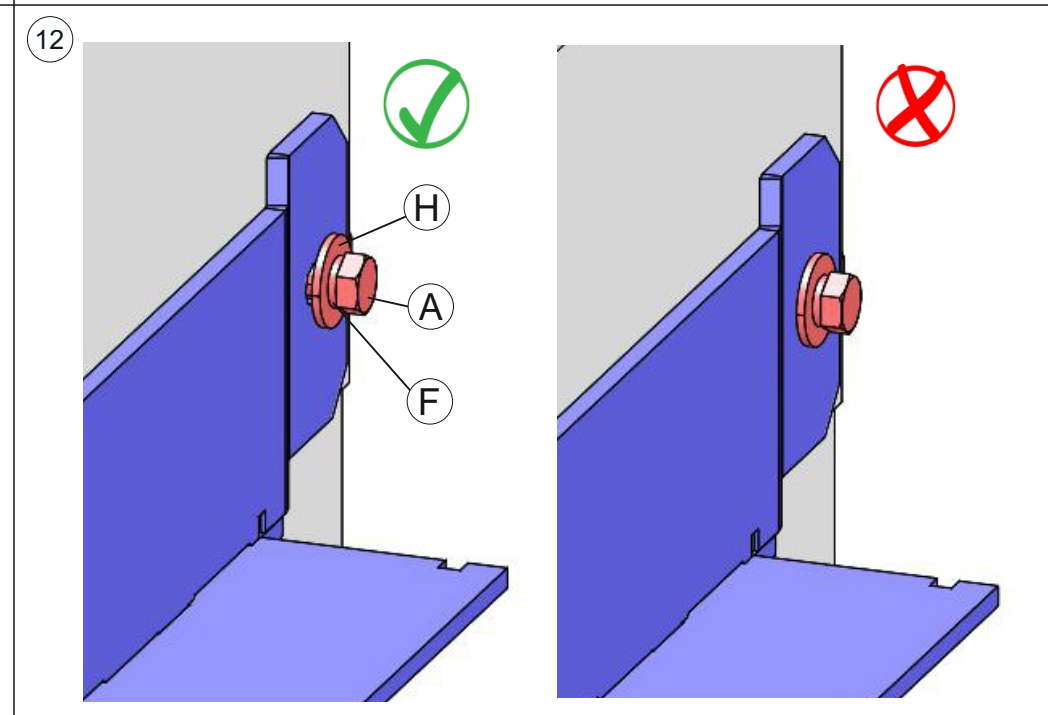

# HR3LG RAM 15

-  (A) 8x20mm 8x
-  (B) 10x25mm 2x
-  (C) M8 6x
-  (D) M10 2x
-  (E) M10 2x
-  (F) M8 8x
-  (G) M10 2x
-  (H) M8 2x
-  (I) 10x70mm 2x

<b>CZ</b>	<b>HL3LG RAM 15</b>	Montáž provedte zrcadlově
<b>SK</b>		Montáž vykonajte zrkadlovo
<b>PL</b>		Montaż systemem lustrzanym
<b>RU</b>		монтаж в зеркальном порядке
<b>EN</b>		Mirrored installation
<b>DE</b>		Montage spiegelverkehrt ausführen
<b>FR</b>		L'assemblage est à réaliser selon la symétrie-miroir
<b>IT</b>		eseguire la posa in senso speculare