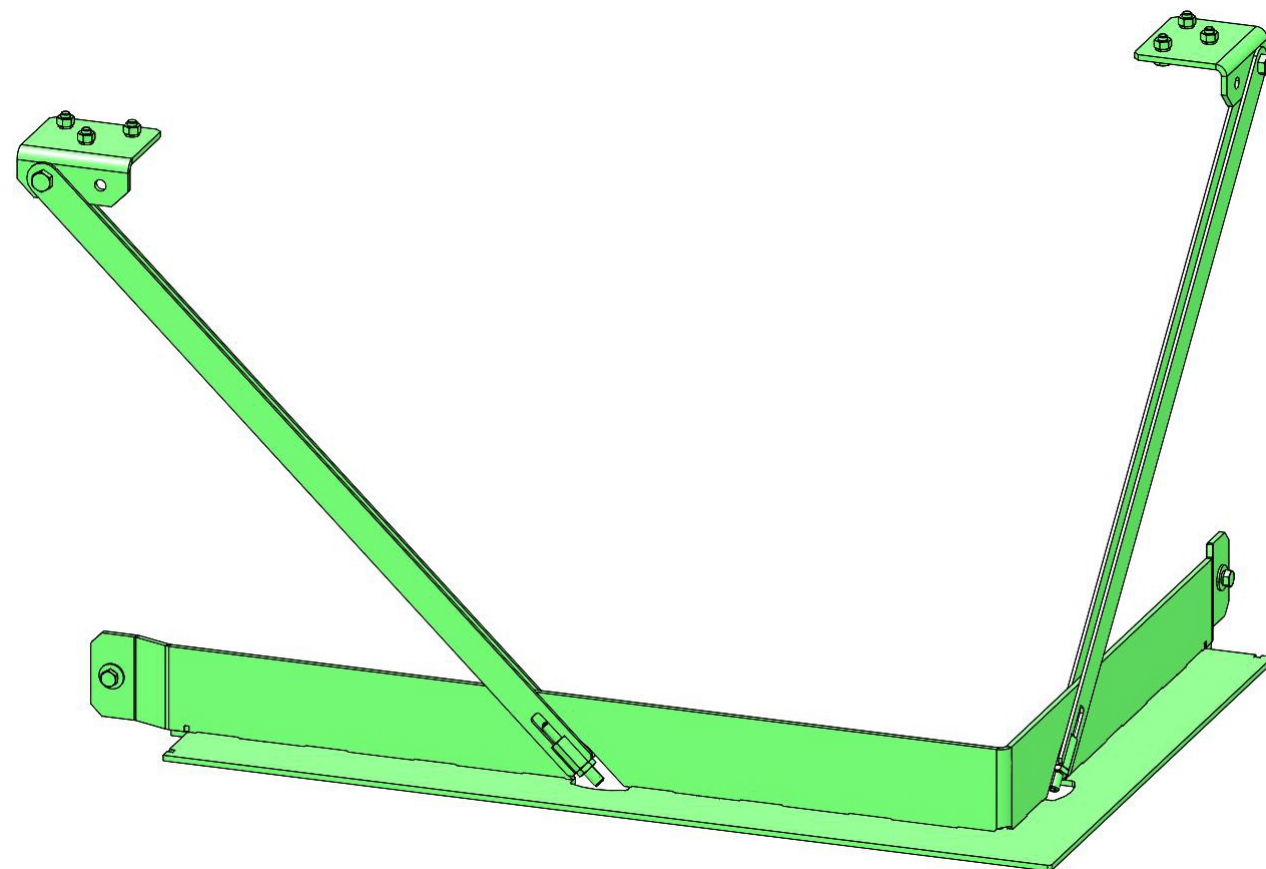

# HR3LG RAM 15

-  (A) 8x20mm 8x
-  (B) 10x25mm 2x
-  (C) M8 6x
-  (D) M10 2x
-  (E) M10 2x
-  (F) M8 8x
-  (G) M10 2x
-  (H) M8 2x
-  (I) 10x70mm 2x

<b>CZ</b>	<b>HL3LG RAM 15</b>	Montáž provedte zrcadlově
<b>SK</b>		Montáž vykonajte zrkadlovo
<b>PL</b>		Montaż systemem lustrzanym
<b>RU</b>		монтаж в зеркальном порядке
<b>EN</b>		Mirrored installation
<b>DE</b>		Montage spiegelverkehrt ausführen
<b>FR</b>		L'assemblage est à réaliser selon la symétrie-miroir
<b>IT</b>		eseguire la posa in senso speculare

13

14

15

16

17

18

19

20