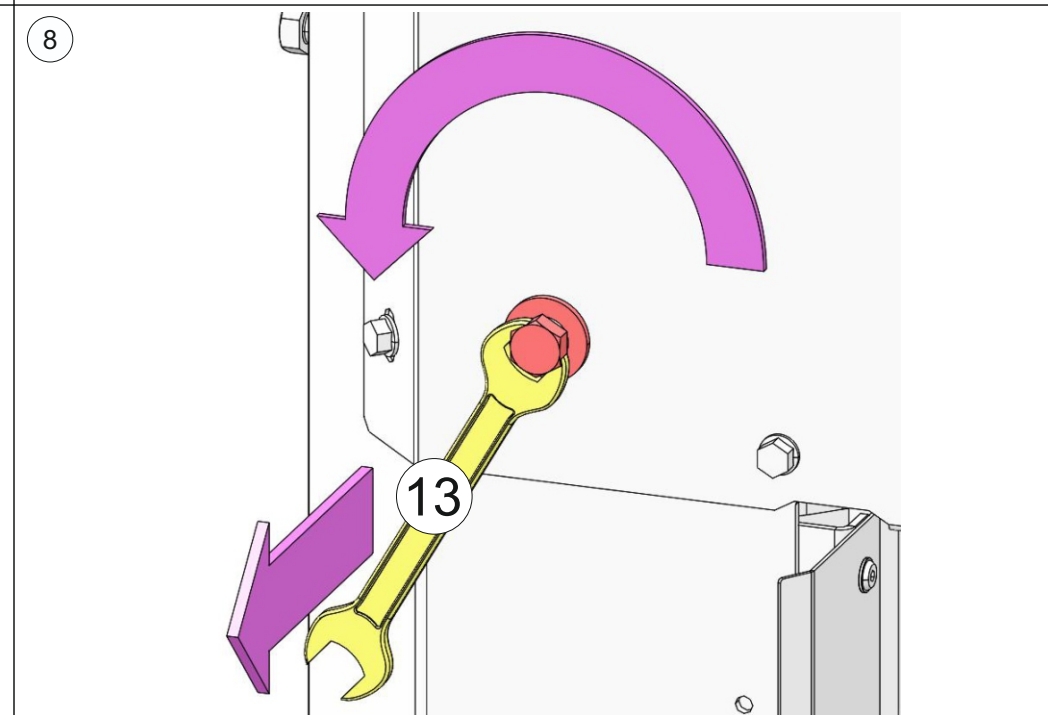

# HR3LG RAM 15

-  (A) 8x20mm 8x
-  (B) 10x25mm 2x
-  (C) M8 6x
-  (D) M10 2x
-  (E) M10 2x
-  (F) M8 8x
-  (G) M10 2x
-  (H) M8 2x
-  (I) 10x70mm 2x

<b>CZ</b>	<b>HL3LG RAM 15</b>	Montáž provedte zrcadlově
<b>SK</b>		Montáž vykonajte zrkadlovo
<b>PL</b>		Montaż systemem lustrzanym
<b>RU</b>		монтаж в зеркальном порядке
<b>EN</b>		Mirrored installation
<b>DE</b>		Montage spiegelverkehrt ausführen
<b>FR</b>		L'assemblage est à réaliser selon la symétrie-miroir
<b>IT</b>		eseguire la posa in senso speculare