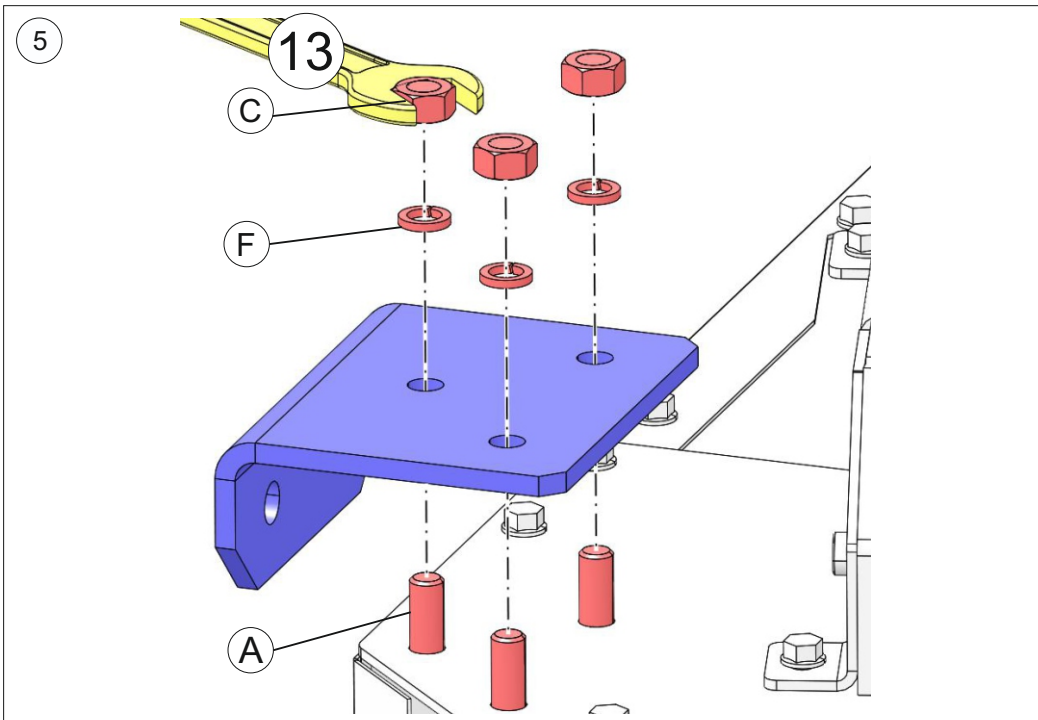

# HR3LG RAM 15

-  (A) 8x20mm 8x
-  (B) 10x25mm 2x
-  (C) M8 6x
-  (D) M10 2x
-  (E) M10 2x
-  (F) M8 8x
-  (G) M10 2x
-  (H) M8 2x
-  (I) 10x70mm 2x

<b>CZ</b>	<b>HL3LG RAM 15</b>	Montáž provedte zrcadlově
<b>SK</b>		Montáž vykonajte zrkadlovo
<b>PL</b>		Montaż systemem lustrzanym
<b>RU</b>		монтаж в зеркальном порядке
<b>EN</b>		Mirrored installation
<b>DE</b>		Montage spiegelverkehrt ausführen
<b>FR</b>		L'assemblage est à réaliser selon la symétrie-miroir
<b>IT</b>		eseguire la posa in senso speculare