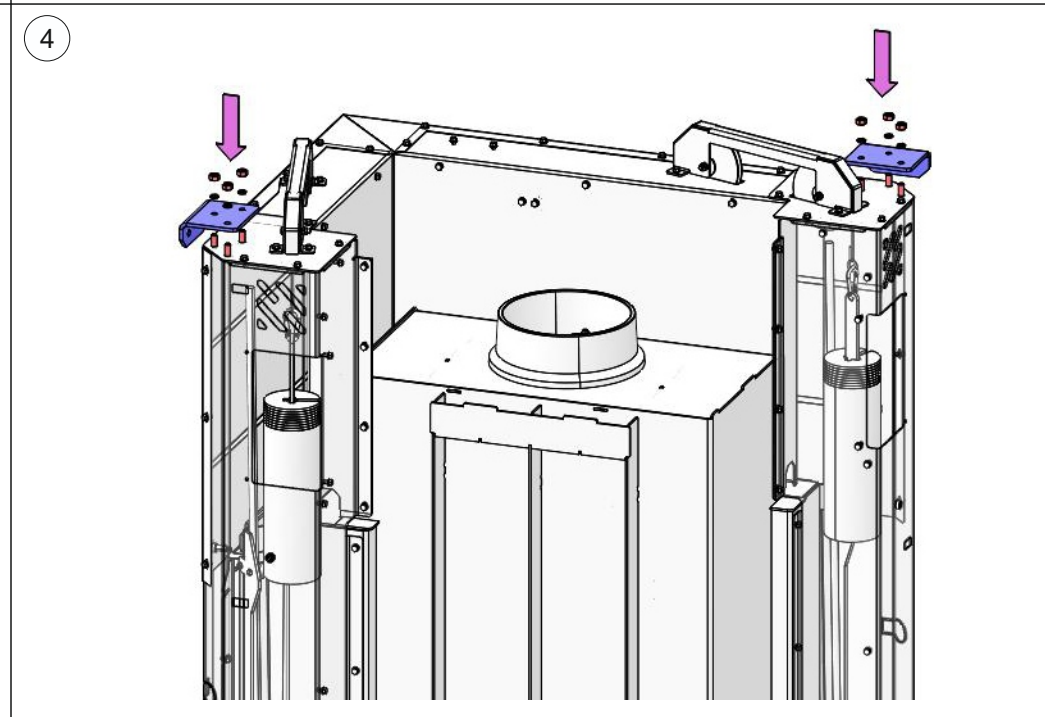

# HR3LG RAM 15

-  (A) 8x20mm 8x
-  (B) 10x25mm 2x
-  (C) M8 6x
-  (D) M10 2x
-  (E) M10 2x
-  (F) M8 8x
-  (G) M10 2x
-  (H) M8 2x
-  (I) 10x70mm 2x

<b>CZ</b>	<b>HL3LG RAM 15</b>	Montáž provedte zrcadlově
<b>SK</b>		Montáž vykonajte zrkadlovo
<b>PL</b>		Montaż systemem lustrzanym
<b>RU</b>		монтаж в зеркальном порядке
<b>EN</b>		Mirrored installation
<b>DE</b>		Montage spiegelverkehrt ausführen
<b>FR</b>		L'assemblage est à réaliser selon la symétrie-miroir
<b>IT</b>		eseguire la posa in senso speculare