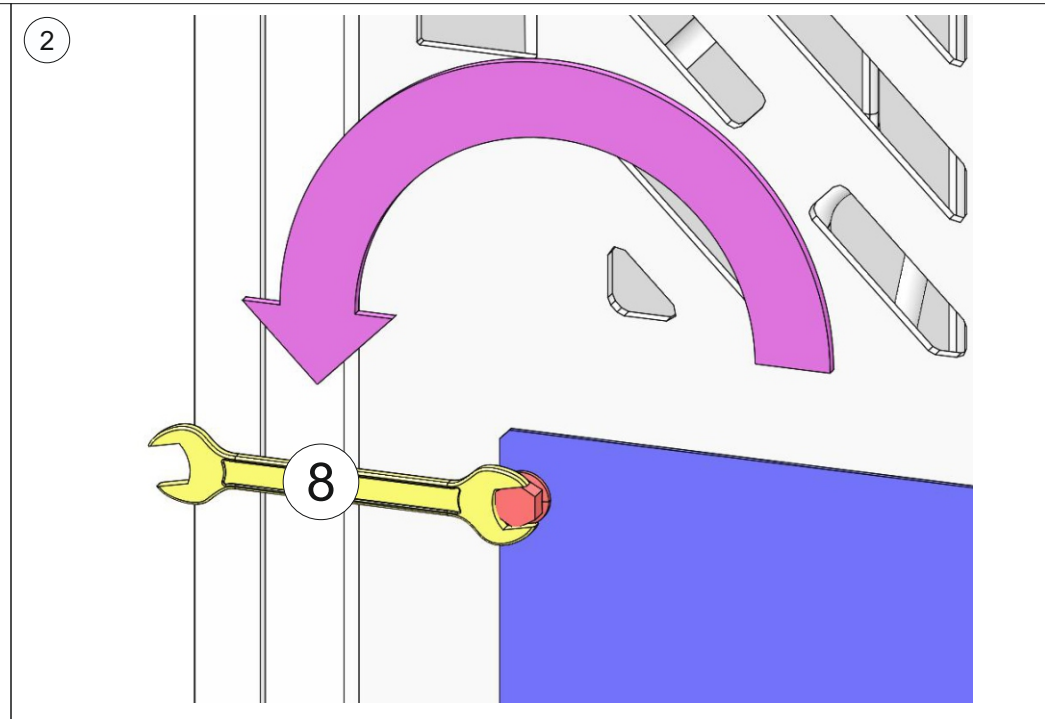

# HR3LG RAM 15

-  (A) 8x20mm 8x
-  (B) 10x25mm 2x
-  (C) M8 6x
-  (D) M10 2x
-  (E) M10 2x
-  (F) M8 8x
-  (G) M10 2x
-  (H) M8 2x
-  (I) 10x70mm 2x

<b>CZ</b>	<b>HL3LG RAM 15</b>	Montáž provedte zrcadlově
<b>SK</b>		Montáž vykonajte zrkadlovo
<b>PL</b>		Montaż systemem lustrzanym
<b>RU</b>		монтаж в зеркальном порядке
<b>EN</b>		Mirrored installation
<b>DE</b>		Montage spiegelverkehrt ausführen
<b>FR</b>		L'assemblage est à réaliser selon la symétrie-miroir
<b>IT</b>		eseguire la posa in senso speculare