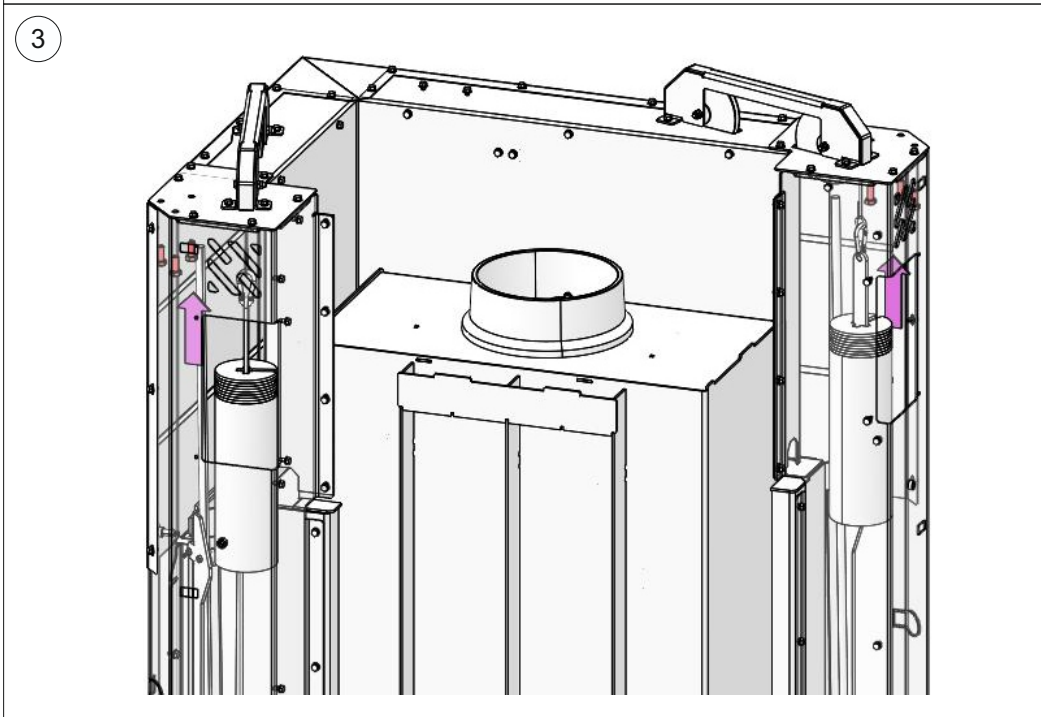

# HR3LG RAM 15

-  (A) 8x20mm 8x
-  (B) 10x25mm 2x
-  (C) M8 6x
-  (D) M10 2x
-  (E) M10 2x
-  (F) M8 8x
-  (G) M10 2x
-  (H) M8 2x
-  (I) 10x70mm 2x

<b>CZ</b>	<b>HL3LG RAM 15</b>	Montáž provedte zrcadlově
<b>SK</b>		Montáž vykonajte zrkadlovo
<b>PL</b>		Montaż systemem lustrzanym
<b>RU</b>		монтаж в зеркальном порядке
<b>EN</b>		Mirrored installation
<b>DE</b>		Montage spiegelverkehrt ausführen
<b>FR</b>		L'assemblage est à réaliser selon la symétrie-miroir
<b>IT</b>		eseguire la posa in senso speculare